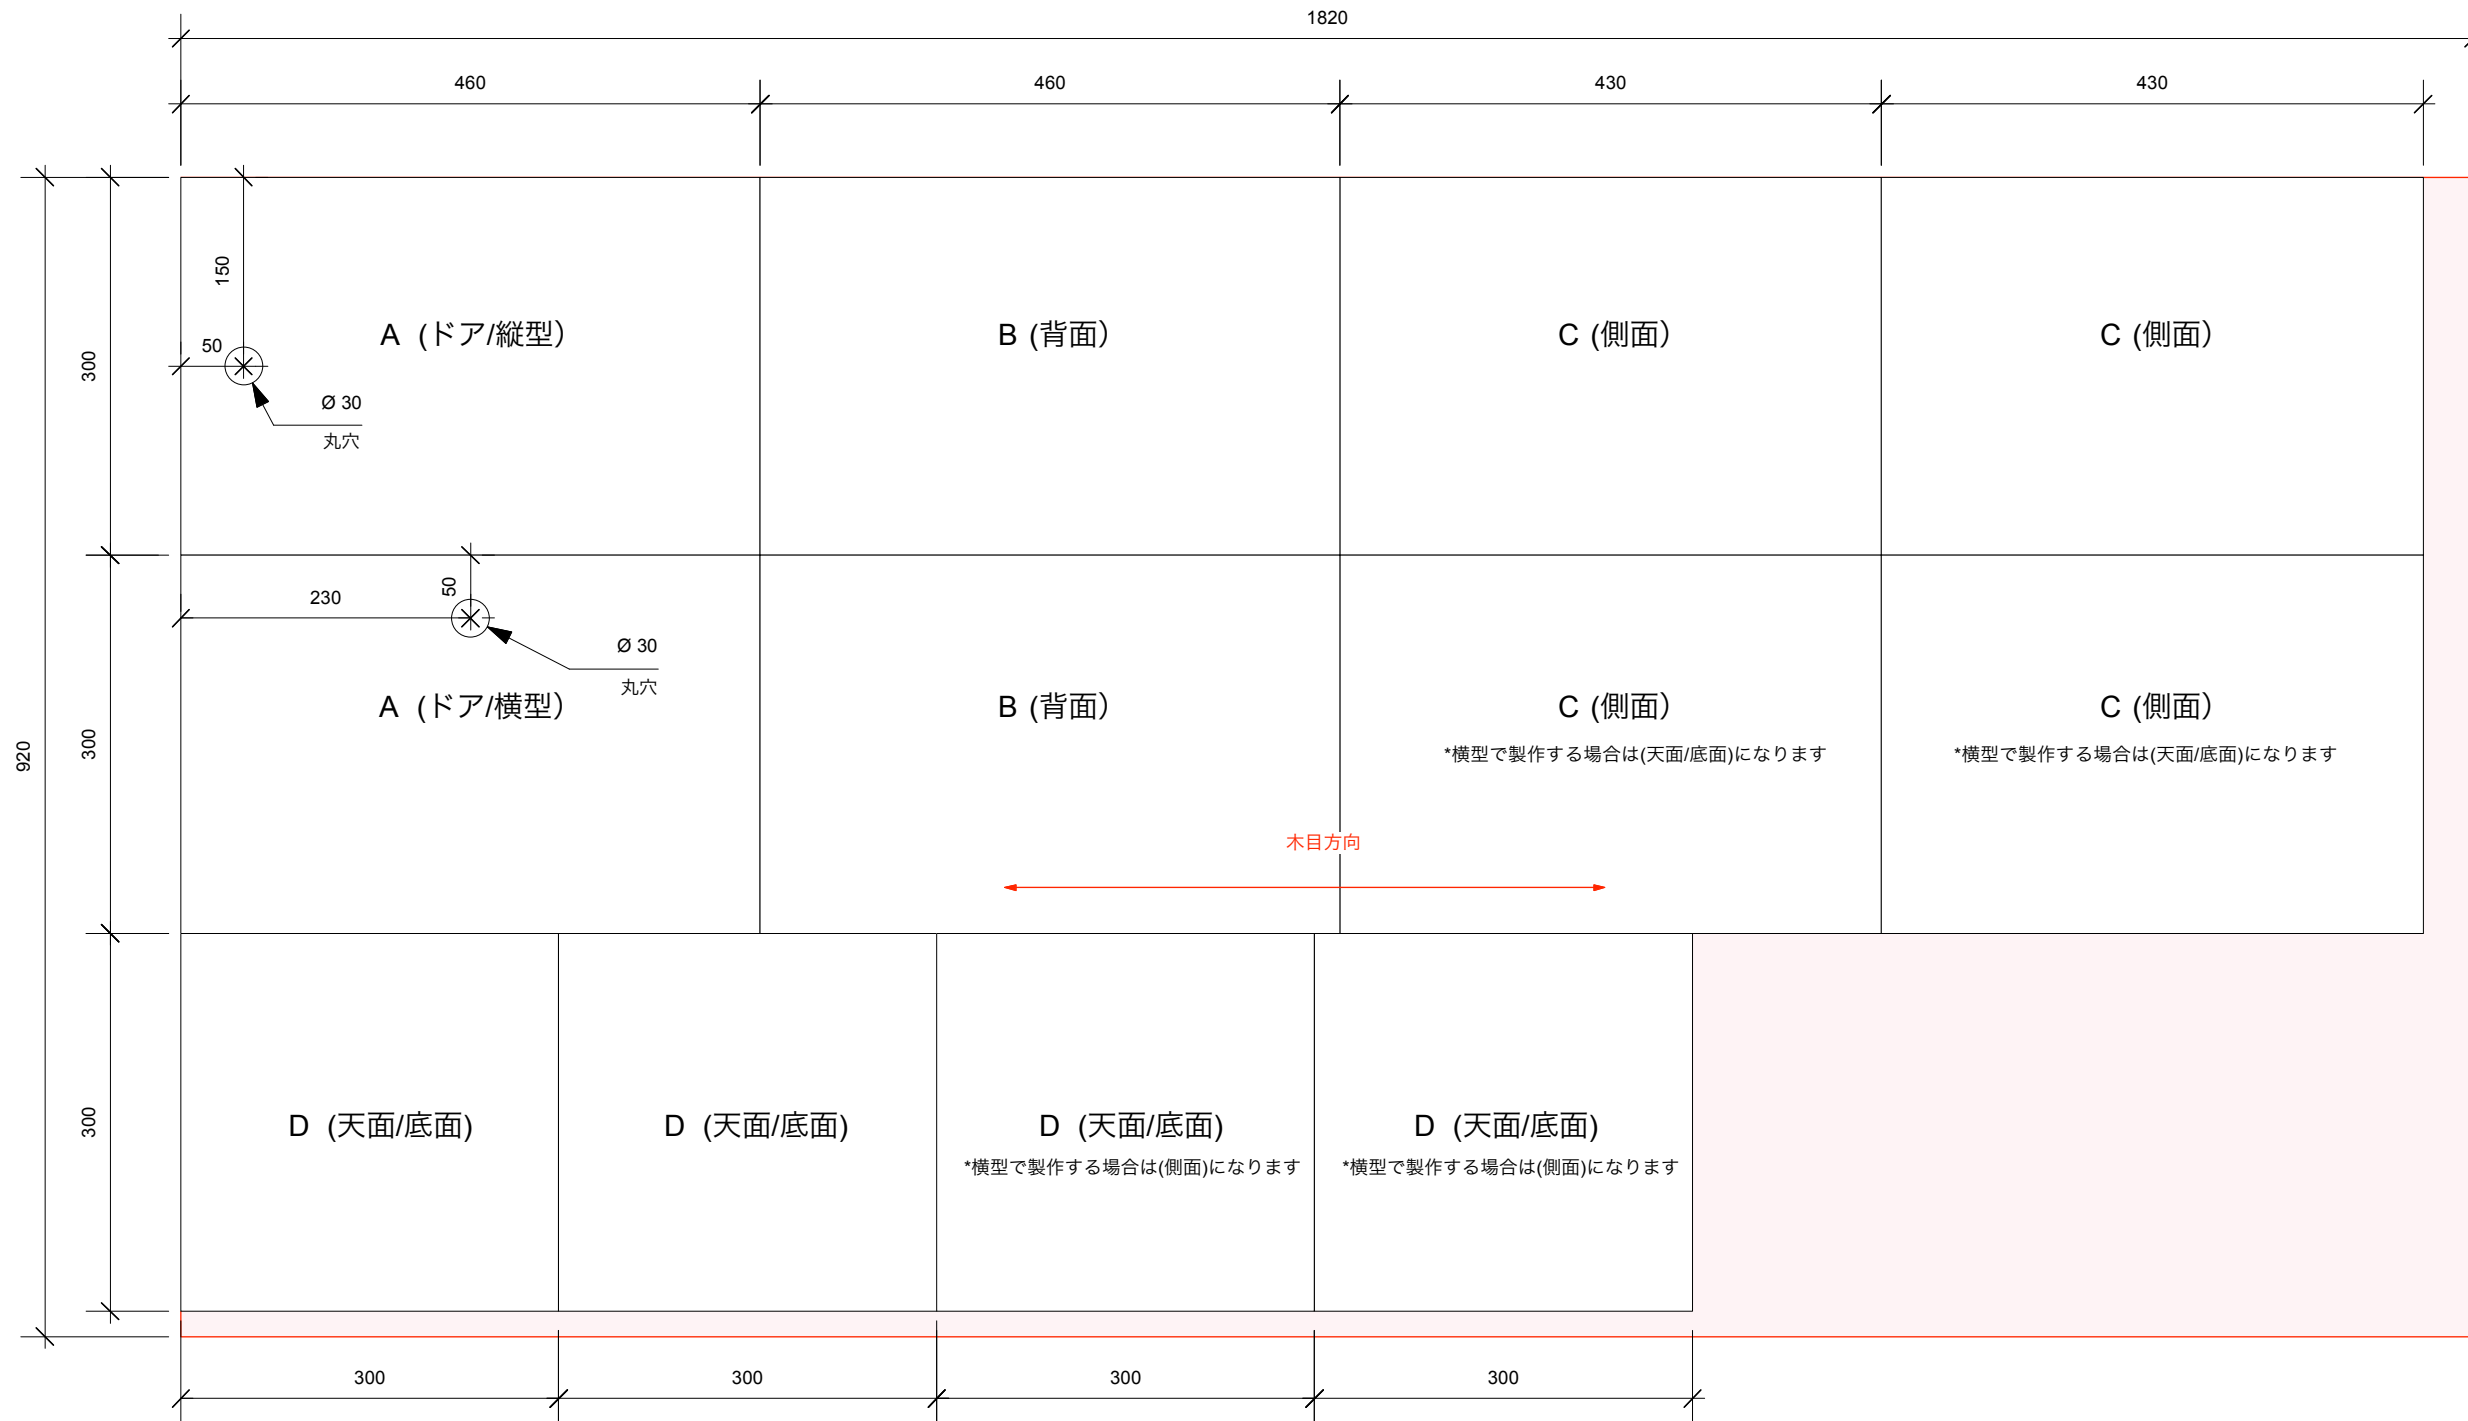

材料 3×6板 / t=15mm 同タイプを2台つくりたい場合は、同じドアを2つ切り出してください。

材料 角材 / 20mm角

E (留め具) ×8