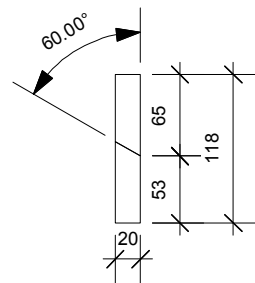

材料 3×6板 / t=15mm 同タイプを2台つくりたい場合は、同じドアを2つ切り出してください。

材料 角材 / 20mm角

E (留め具) ×8