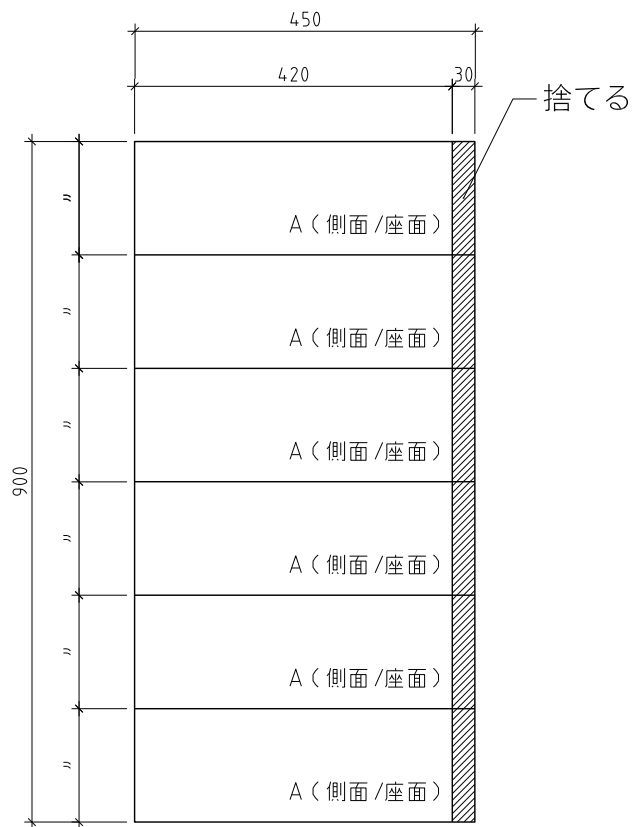

単位=mm

3台分

450x900の板二枚から3つの椅子が作れる

シナ合板 1枚目

シナ合板 2枚目