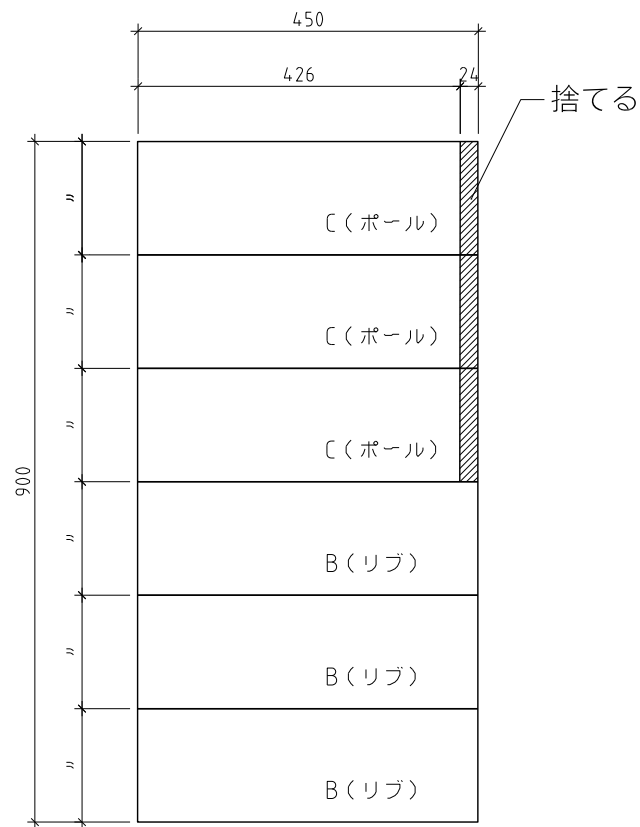

単位=mm

3台分

450x900の板二枚から3つの椅子が作れる

シナ合板 1枚目

シナ合板 2枚目